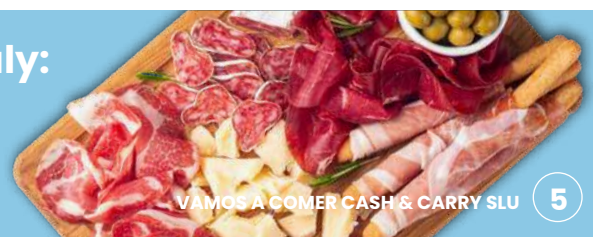

Los exquisitos embutidos de Taritaly:
el sabor de la TRADICIÓN

LA MOLISANA
SPAGHETTI CON LUPINI
400 gr

COD : 6807

2¹¹ €

DE CECCO
TORTIGLIONI 23
5 kg

COD : 80012
10⁸³ €

DIVELLA
TAGLIATELLI 107/B PAGLIA/
FIENO UOVO
500 gr