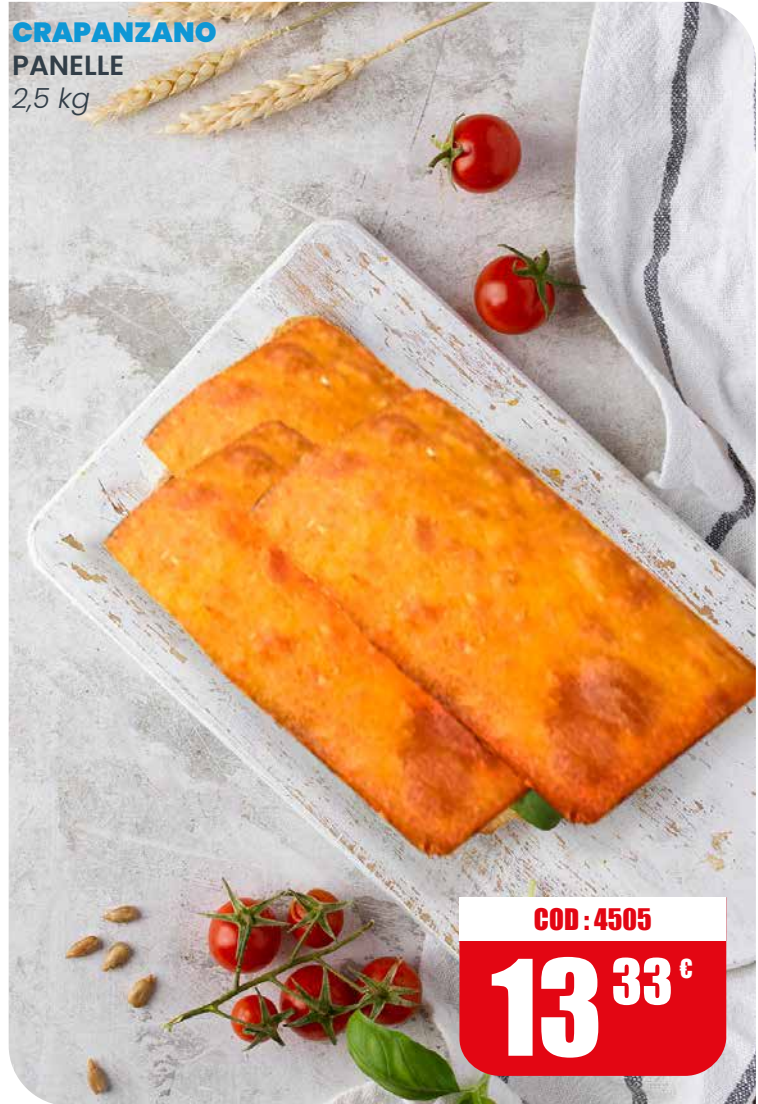

COD : 6082
6⁷⁸ €

MANET
SALMON NORUEGA FILETE VACIO
1,5 kg

COD : 6835
15²² €

MANET
CALAMAR MARRUECOS GRANDE
2 P

COD : 6792
12³¹ €

PAGNAN
FRAGOLE
1 kg

COD : 2968
4¹² €

CRAPANZANO
PANELLE
2,5 kg